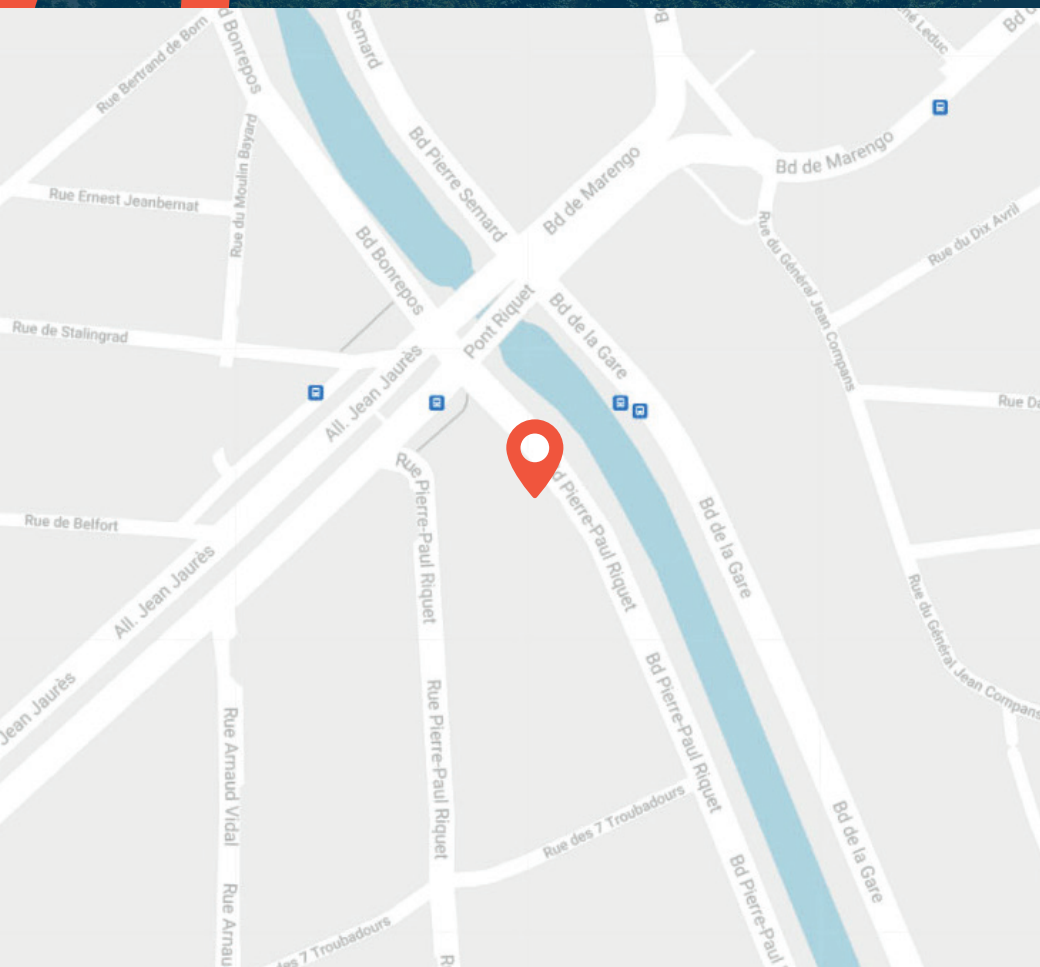

## Agence de Toulouse

47 boulevard Pierre Paul Riquet  
31000 Toulouse

05 67 70 04 45

contact@medicis-immobilier-neuf.fr

Métro - arrêt Marengo SNCF ou Jean Jaurès  
En voiture : Parking Ramblas

À bientôt sur