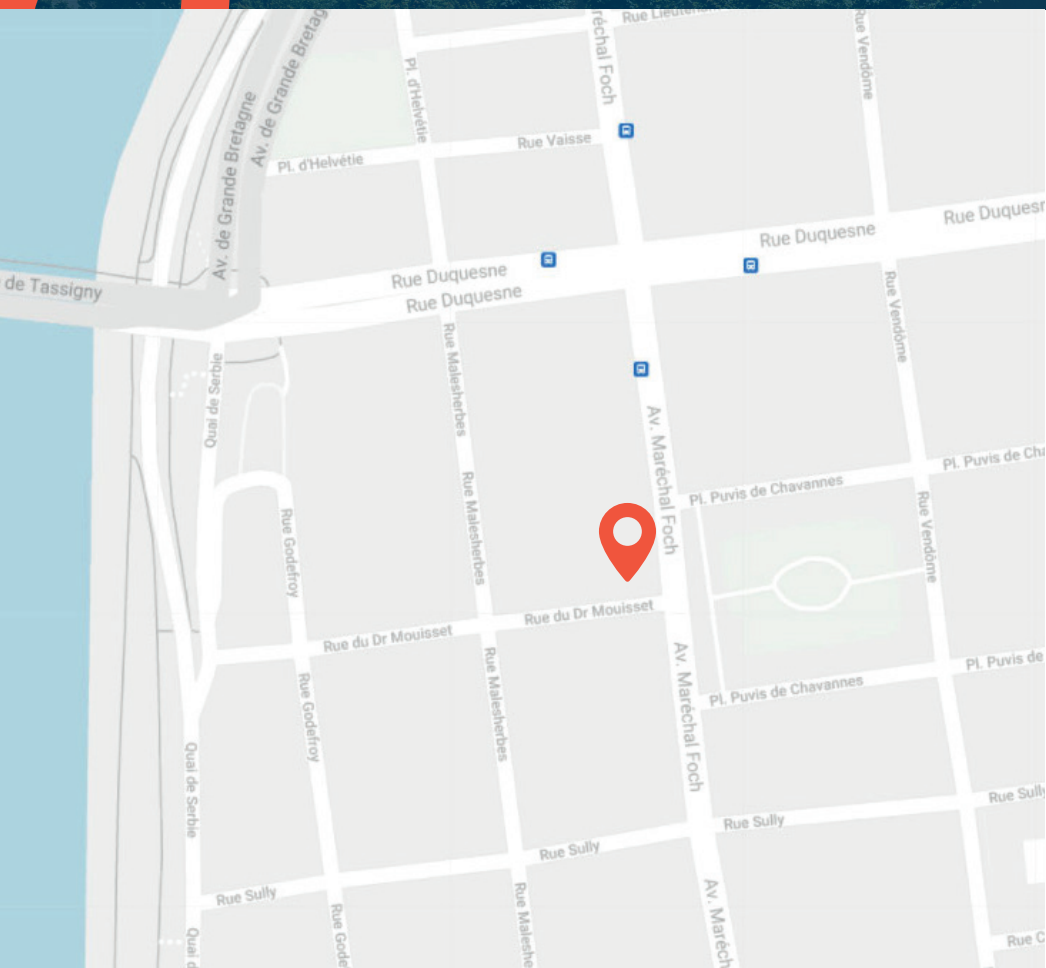

Envie de discuter de votre projet immobilier?

Plan d'accès

médicis
IMMOBILIER NEUF

Agence de Lyon

-  32 avenue Maréchal Foch
69006 Lyon
-  **04 78 14 54 54**
-  contact@medicis-immobilier-neuf.fr
-  Métro A - arrêt Foch
Bus C4 - arrêt Duquesne Foch